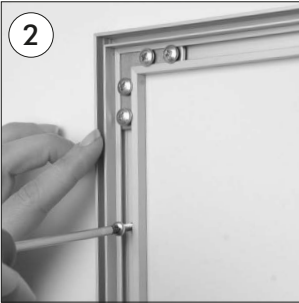

# VALET PROFILE / RIVER MAXI

- Fix the corner connectors into the channels of the profiles. Tighten the screws on the corner connectors to complete the frame.
- Die Verbindungsecken in die dazugehörigen Kanäle im Profil setzen, mit den schrauben festziehen, um den Rahmen zu beenden.
- Profillerin üzerindeki kanallara köşe bağlantılarını takın. Köşe bağlanları üzerindeki vidaları sıkarak, kasayı toplayın.

- Fix the frame on the wall through the assembly holes on the profile.
- Fixieren Sie den Rahmen anhand der Montagelöcher an der Wand.
- Kasayı üzerindeki montaj deliklerinden vidalayarak duvara sabitleyin.
- The clear nylon strip sewed on the edges of the poster should be fit into the channel of the frame.
- Die durchsichtige Gummilippe um dan Stoffposter nähen, diese in den Kanal einschieben, um das Poster an den Rahmen zu fixieren.
- Posterin fitilli kenarlarını profil üzerindeki kanala takarak. Posteri yerleştirin.