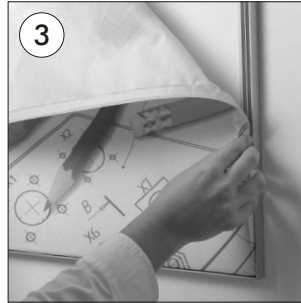

# VALET PROFILE / RIVER MAXI

- Fix the corner connectors into the channels of the profiles. Tighten the screws on the corner connectors to complete the frame.
- Die Verbindungsecken in die dazugehörigen Kanäle im Profil setzen, mit den schrauben festziehen, um den Rahmen zu beenden.
- Profillerin üzerindeki kanallara köşe bağlantılarını takın. Köşe bağlanları üzerindeki vidaları sıkarak, kasayı toplayın.

- Fix the frame on the wall through the assembly holes on the profile.
- Fixieren Sie den Rahmen anhand der Montagelöcher an der Wand.
- Kasayı üzerindeki montaj deliklerinden vidalayarak duvara sabitleyin.
- The clear nylon strip sewed on the edges of the poster should be fit into the channel of the frame.
- Die durchsichtige Gummilippe um dan Stoffposter nähen, diese in den Kanal einschieben, um das Poster an den Rahmen zu fixieren.
- Posterin fitilli kenarlarını profil üzerindeki kanala takarak. Posteri yerleştirin.